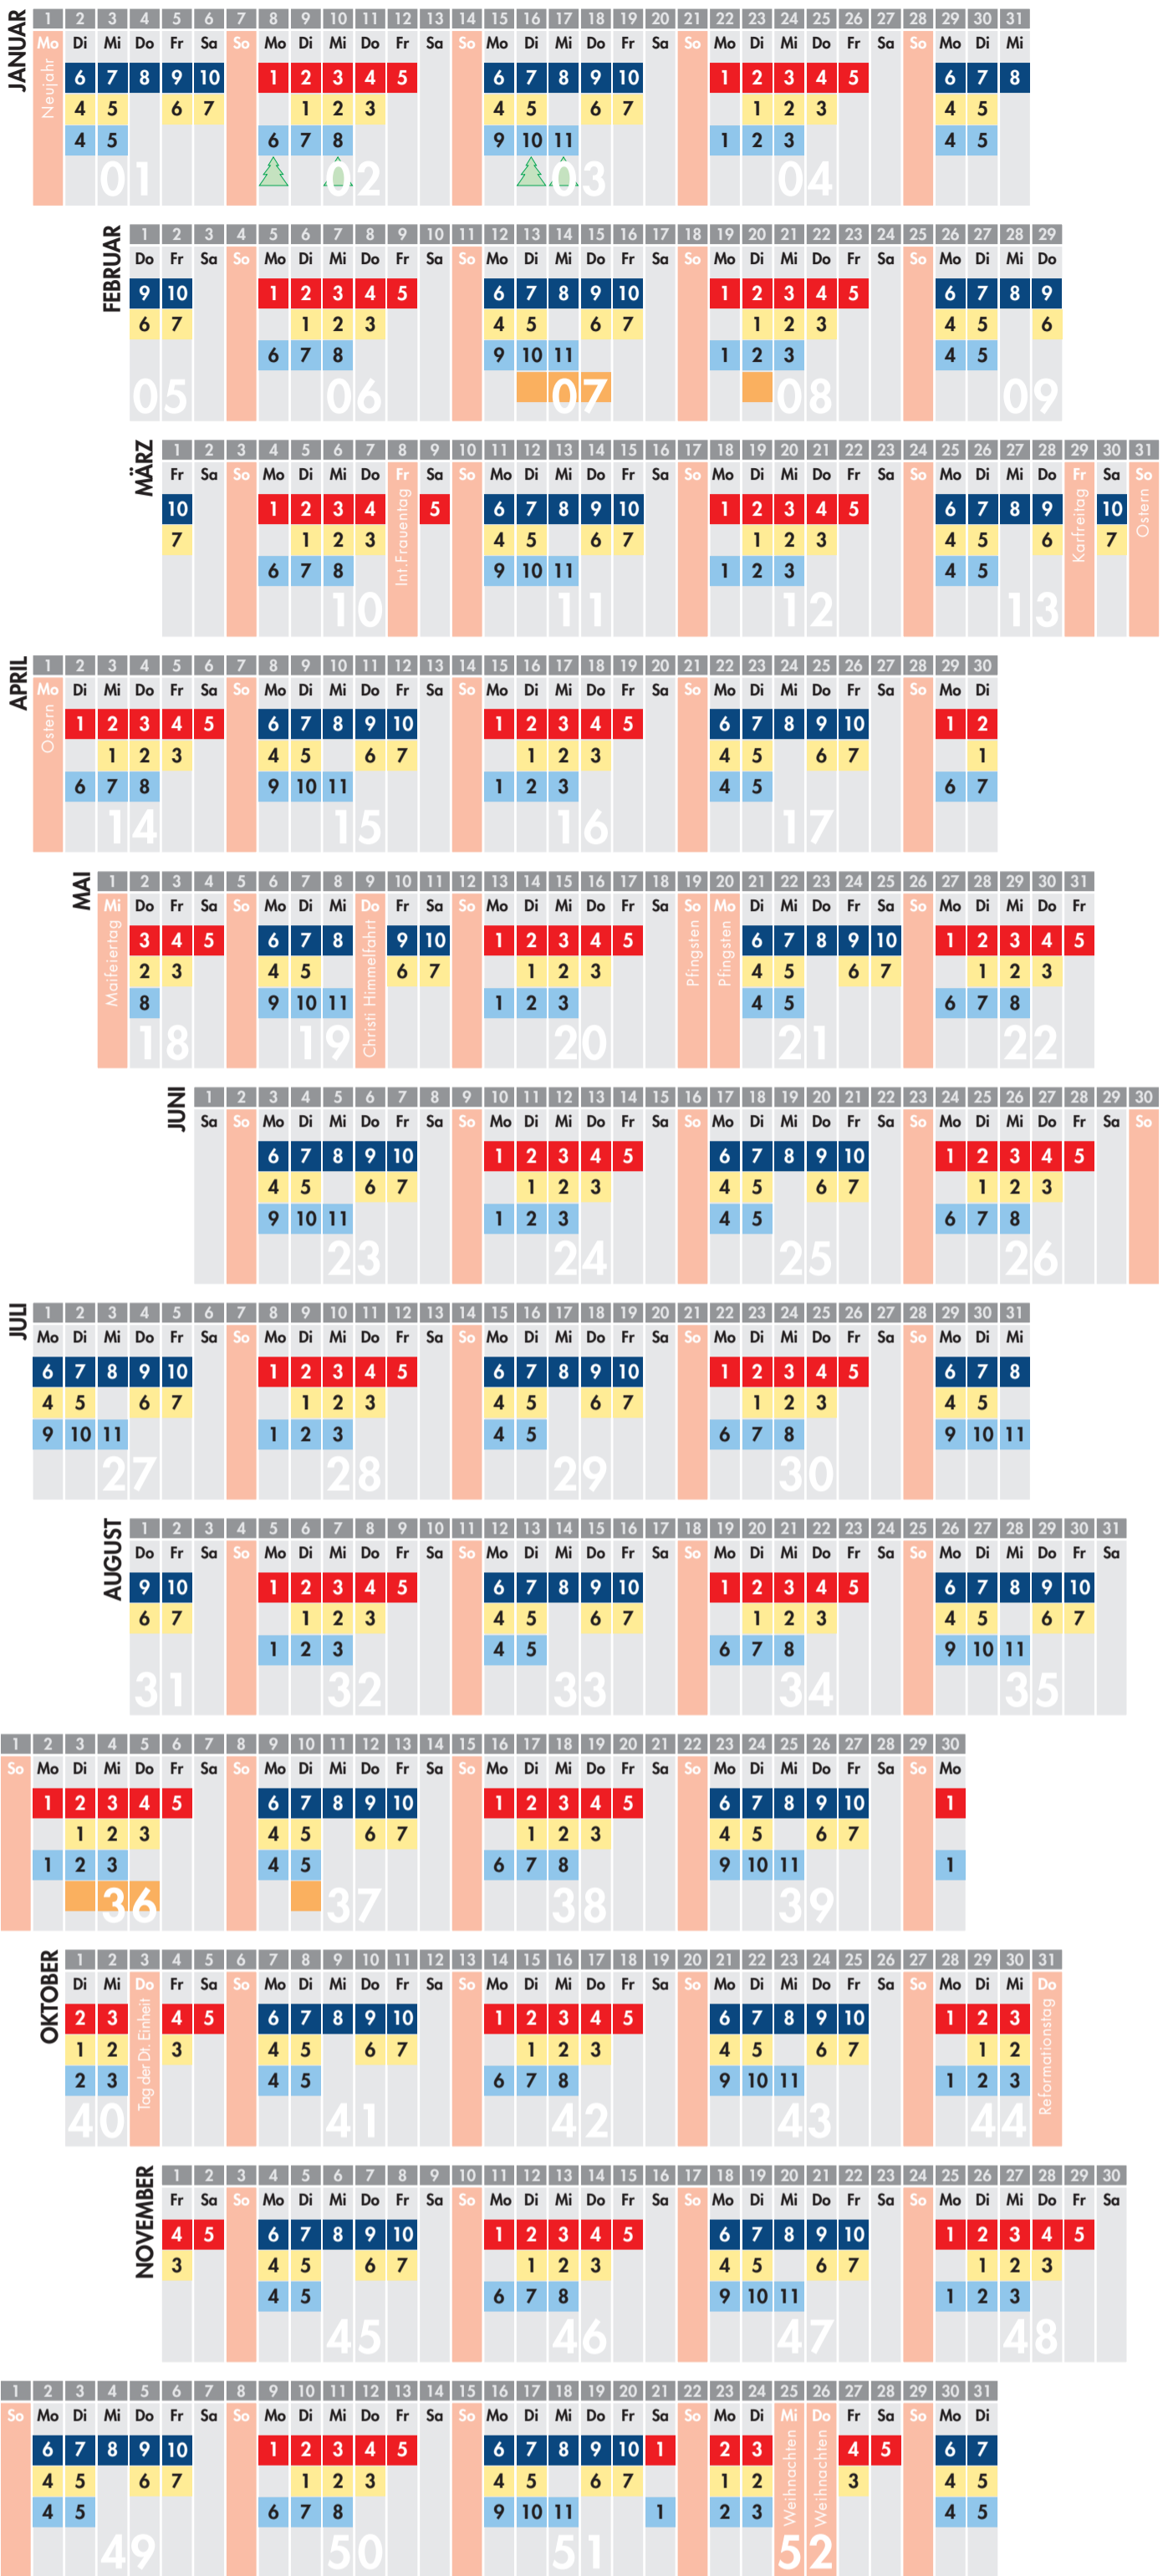

Abfallkalender 2024

für das Entsorgungsgebiet Greifswald-Land

VEVG

Ver- und Entsorgungsgesellschaft des Landkreises Vorpommern-Greifswald mbH

Entsorgungsbüro Karlsburg

Alte Dorfstraße 36
17495 Karlsburg

- Abgabenebescheide
- Gebühren
- An- und Ummeldung von Müllgefäßen
- Auskünfte zur Schadstoffentsorgung
- Anmeldung der Sperrmüllentsorgung

Sprechzeiten

Mo., Di., Do., Fr.: 09.00-12.00 Uhr
13.00-16.00 Uhr
Mo., Do.: 13.00-18.00 Uhr
Di.: 13.00-18.00 Uhr

Telefon (03 83 55) 6 95-28 u. -21 bis -24
Telefax (03 83 55) 6 95-25
entsorgungsbuero@vevg-karlsburg.de
www.vevg-karlsburg.de

Leitung der Wertstoffhöfe / Abfallberatung

Herr Bellmann: (03 83 55) 6 95 13
(01 70) 9 63 81 55
Herr Berthold: (03 83 55) 6 95 14

Wertstoffhof Anklam

Heinrich-Hertz-Straße 6
17389 Anklam

Wertstoffhof Ducherow

Pommernstraße 2
17398 Ducherow

Wertstoffhof Greifswald

Eckhardsberg 8-10
17489 Greifswald

Wertstoffhof Greifswald - Ladebower Chaussee

Ladebower Chaussee
17489 Greifswald
(nur Grünschnittannahme)

Wertstoffhof Gützkow

Am Kleinbahnhof 6
17506 Gützkow

Wertstoffhof Helmshagen

Am Voßberg 10
17498 Helmshagen

Wertstoffhof Kемnitz

Rappenhäger Straße 1
17509 Kемnitz

Wertstoffhof Loitz

Sandfeldstraße 20
17121 Loitz

Wertstoffhof Neppermin

An der Landstraße 1
17429 Neppermin

Wertstoffhof Wolgast

Karriner Straße 9
17438 Wolgast

Wertstoffhof Zinnowitz

Neuendorfer Weg 6
17454 Zinnowitz

Deponie Stern

Orsteil Dennin Nr. 100
17392 Spantekow

Kostenlos für Anlieferer, die an die öffentlich-rechtliche Abfallentsorgung angeschlossen sind, können auf den Wertstoffhöfen abgegeben werden:

- Behälterglas, Leichtverpackungen (Gelber Sack), Papier und Pappe in haushaltsüblichen Mengen, Alttextilien, Grünschnitt bis 1 cbm, Sperrmüll bis 5 cbm, Schadstoffe bis 30l/20kg (Wertstoffhof Anklam und Wertstoffhof Stadt Greifswald - Am Eckhardsberg), gemischte Metalle sowie gebrauchte elektrische und elektronische Geräte

Kostenpflichtig angenommen werden auf (einigen) Wertstoffhöfen:

- Grünschnitt aus Gartenanlagen, die nicht an die Abfallentsorgung angeschlossen sind
- Restmüll, Sperrmüll, gemischte Bau-, Abbruchabfälle, Bauschutt, A4 Holz, Brandholz, Kunststoffe (Fenster, Türen) usw.
- (in Big Bags verpackt) asbesthaltige Baustoffe (Zementasbest), Dämmmaterial und teerhaltige Produkte (Teerpappe, bitumenhaltige Pappe)
- PKW-Altfelgen mit und ohne Felgen

Eine Auflistung, welcher Wertstoffhof was annimmt, finden Sie auf www.vevg-karlsburg.de.

Fragen zur Glas- bzw. LVP Entsorgung

REMONDIS Vorpommern Greifswald GmbH (08 00) 1 22 32 55 / (0 39 71) 2 03 60

Fragen zur Papierverwertung

Die EGVG bietet die Aufstellung von Papiertonnen auf den Grundstücken der Einwohner des Landkreises an: (0 38 34) 58 40-11/-12/-15

Im Online-Kalender unter www.vevg-karlsburg.de können Sie sowohl diese als auch die uns bekannten Termine zur Altpapierabfuhr anderer Anbieter einsehen.

Werköffnungszeiten gelten von November bis Ende Februar.